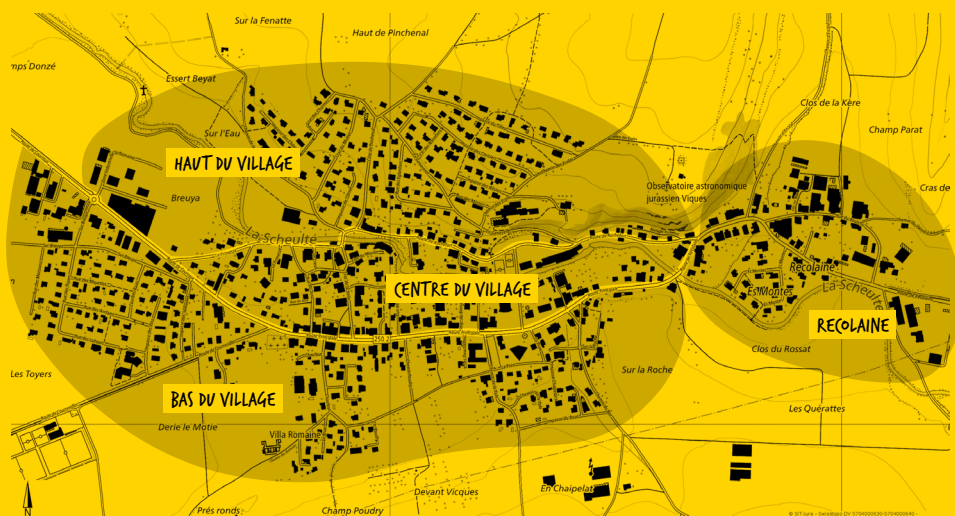

Votre
vieux sapin
vous
embarrasse?

ON VOUS
DÉBARRASSE!

Les samedis **2 et 9 janvier 2021**, le FC Vicques vous enlève
une épine au pied et vous propose de prendre en charge
l'élimination de votre sapin de Noël.

Plus d'infos au verso

COMMENT ÇA MARCHE ?

Il vous suffit tout simplement d'envoyer un SMS au no. **076 601 10 99** avec le mot **SAPIN**, le jour de collecte souhaité (2 ou 9 janvier), votre nom, votre adresse... et c'est tout !

Nous passerons ensuite récupérer le conifère (déshabillé de toute parure artificielle) à votre domicile durant la tranche horaire réservée à votre zone géographique (voir la carte ci-dessous).

ZONES DESSERVIES

08h - 10h	HAUT DU VILLAGE	Au-dessus de la rue de La Frimesse / Route de Rochefort
10h - 12h	CENTRE DU VILLAGE	Entre route principale et rue de La Frimesse / Route de Rochefort
13h - 15h	RECOLAINE	Zones Recolaïne et Es Montes
15h - 17h	BAS DU VILLAGE	Zone industrielle et en-dessous de la route principale